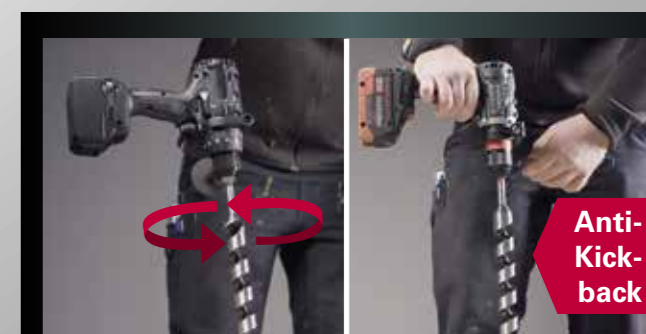

SB 18 LTX BL I / SB 18 LTX BL Q I

Boordiameter in staal 13 mm
 Boordiameter in metselwerk 16 mm

IN DE NIEUWE
metaBOX
145 L

**Draadtappen
en reinigen.**

Volwaardige accu-boorschroefmachine met unieke, gepatenteerde tapfunctie