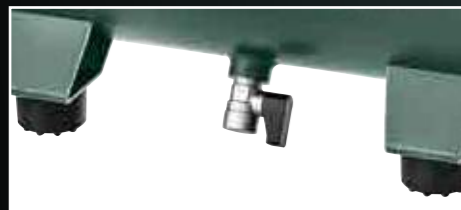

Comfortabel
aftappen van condens met de kogelkraan met vleugelgreep