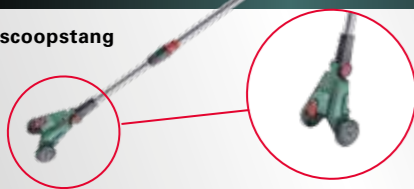

Toebehoren-Tip

Telescoopstang

Art. nr. 628426000
49,00
Incl. BTW: 59,30