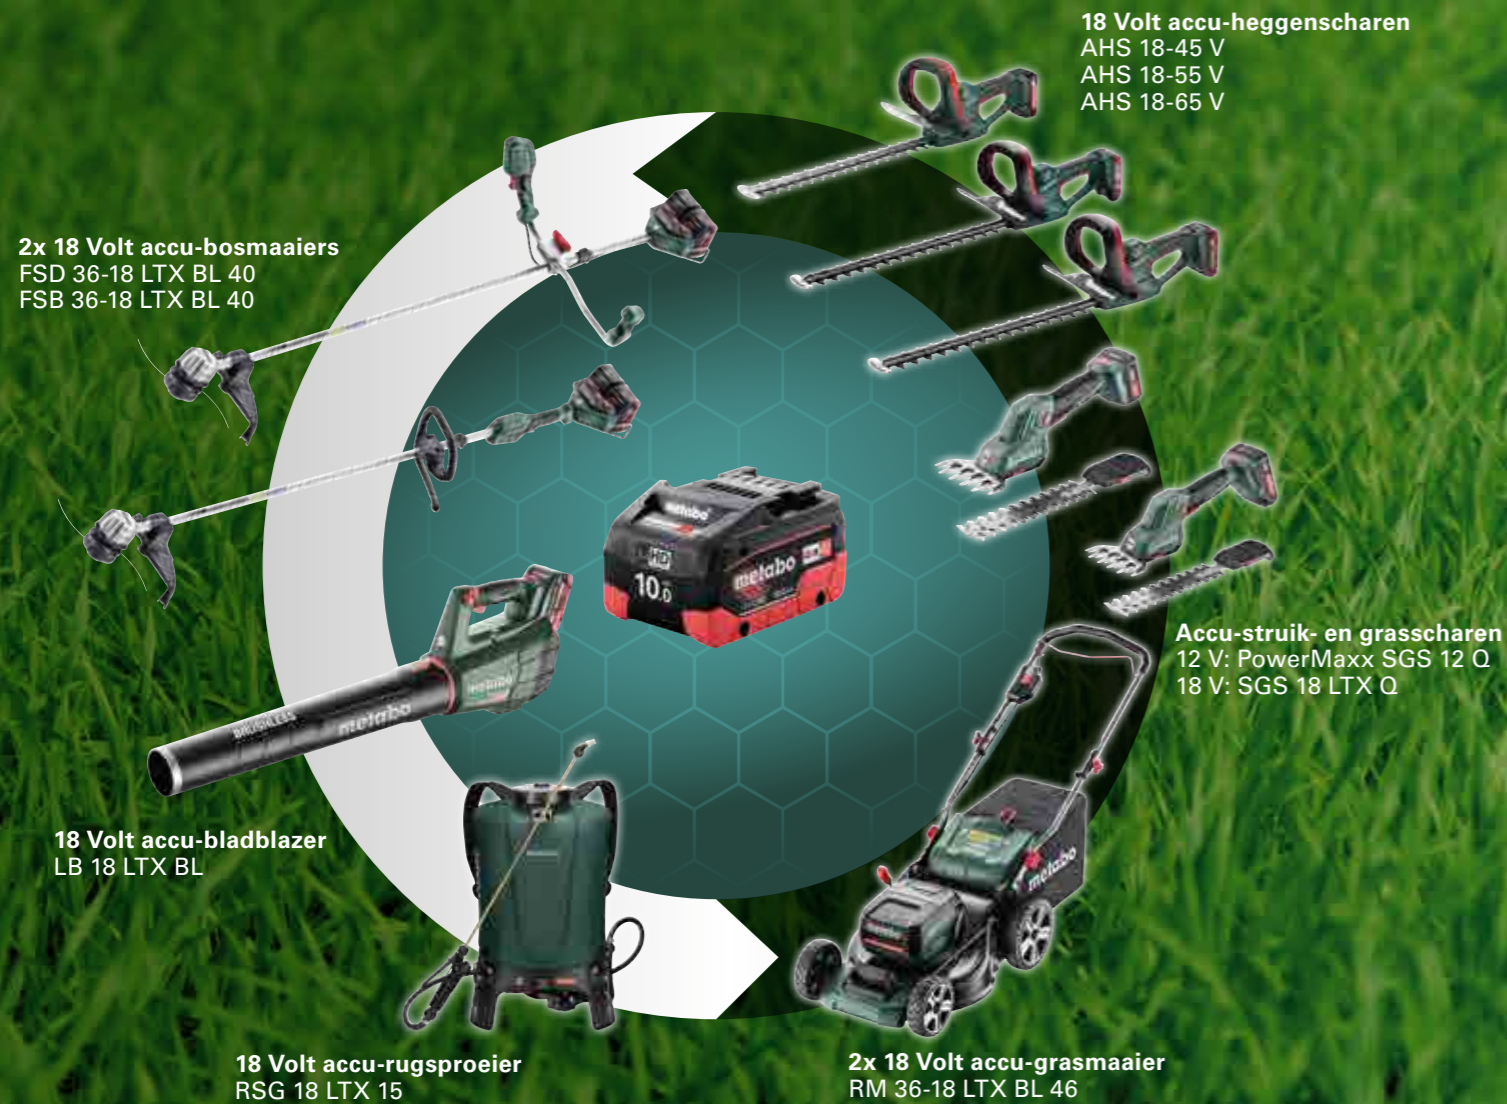

Maak uw tuin kabelvrij

Het nieuwe accu-assortiment van Metabo voor de tuin.

Ongeacht of het de tuin- of landschapsinrichting of de verzorging van groen-voorzieningen en parken betreft – de accu-tuïnmachines van Metabo ondersteunen u bij de meest uiteenlopende werkzaamheden. Van het maaien, snoeien, trimmen en onderhouden tot het schoonmaken.

Krachtig. Comfortabel. Kabelvrij.